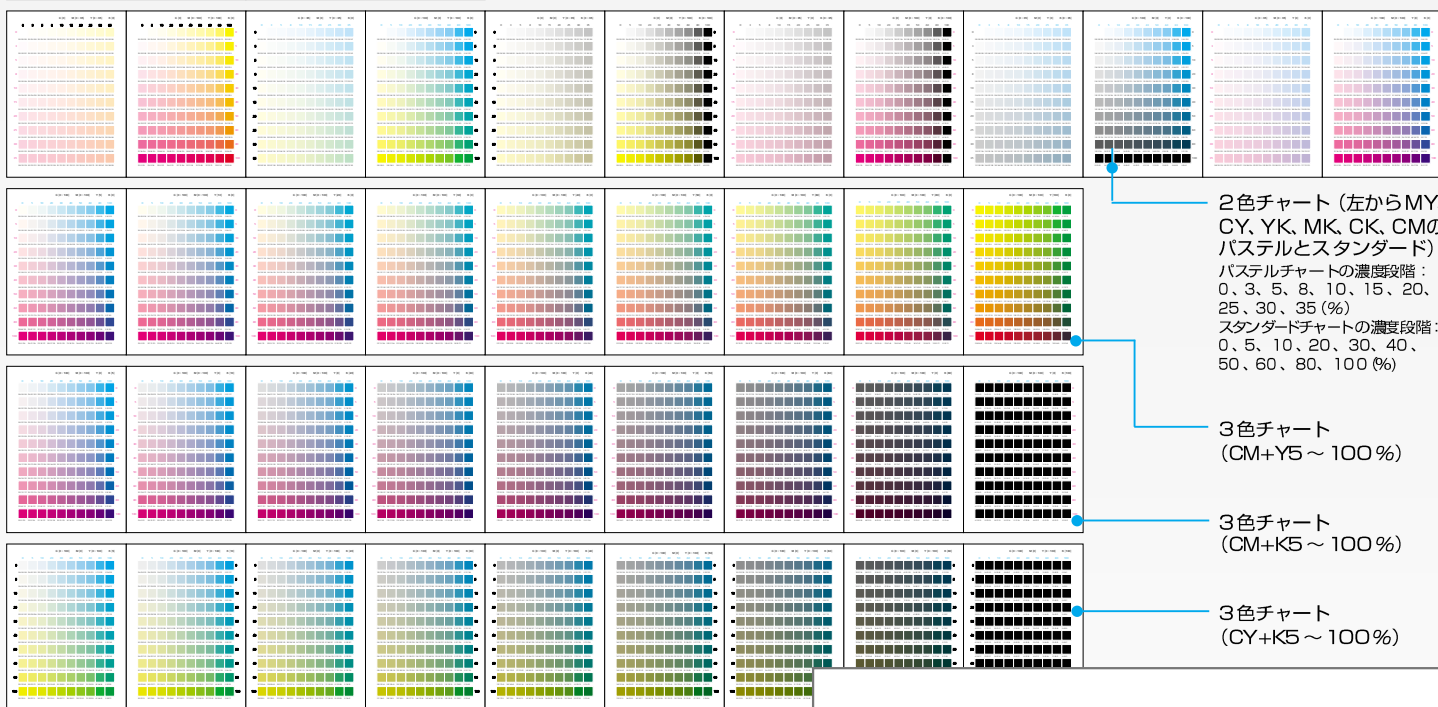

4 K版を含めた3色の掛け合わせチャートも充実。

(CHART22 ~ 48)

個々のチャートは、ベースとなる縦横2色の掛け合わせに加えて、3色目の版が単一の濃度(%)で全面にオーバーレイ。CM、CY、MYの掛け合わせベースにK(0、5、10、20、30、40、50、60、80、100%)をオーバーレイ。

2色チャート(左からMY、CY、YK、MK、CK、CMのバステルとスタンダード)
バステルチャートの濃度段階: 0、3、5、8、10、15、20、25、30、35(%)
スタンダードチャートの濃度段階: 0、5、10、20、30、40、50、60、80、100(%)

3色チャート (CM+Y5 ~ 100%)

3色チャート (CM+K5 ~ 100%)

3色チャート (CY+K5 ~ 100%)