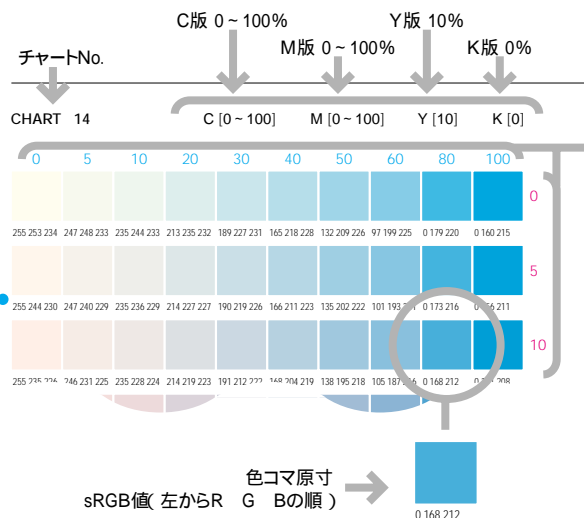

## 2 DTP・インターネットとの親和性。

モニターやプリンタをカラーマッチングする際のターゲットチャートとしてご利用下さい。  
 ターゲットチャートは、実用データを無料配布。  
 URL <http://www.gek.co.jp/mobile-onelook/>

## 1 最大級のチャート数。57シート収録。

チャート数57シートと一般的な商品とくらべて格段に豊富に収録されている。

## 4 K版を含めた3色の掛け合わせチャートも充実。

(CHART22 ~ 48)

個々のチャートは、ベースとなる縦横2色の掛け合わせに加えて、3色目の版が単一の濃度(%)で全面にオーバーレイ。CM、CY、MYの掛け合わせベースにK(0、5、10、20、30、40、50、60、80、100%)をオーバーレイ。

2色チャート(左からMY、CY、YK、MK、CK、CMのバステルとスタンダード)  
 バステルチャートの濃度段階: 0、3、5、8、10、15、20、25、30、35(%)  
 スタンダードチャートの濃度段階: 0、5、10、20、30、40、50、60、80、100(%)

3色チャート (CM+Y5 ~ 100%)

3色チャート (CM+K5 ~ 100%)

3色チャート (CY+K5 ~ 100%)

チャート部の構成 (CHART 01 ~ 62)  
 CHART 14の例 (縮小図)

網点%。数値の色はプロセスカラーの該当色を示す。